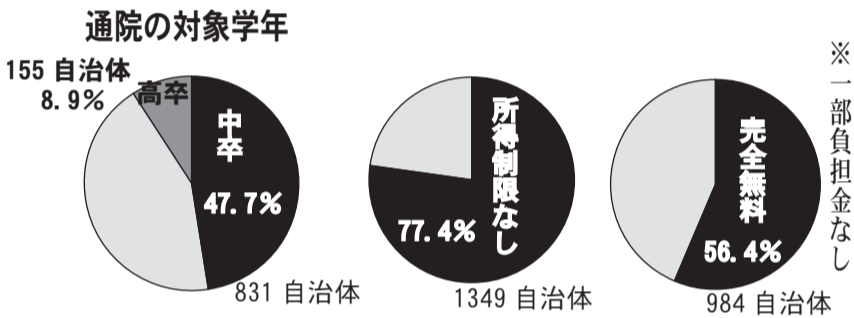

小川ゆうじの「ぶん赤旗」読者だより

大阪田尻町議 小川雄司

田尻町支部党活動募金 1口200円のお願

なんでも相談は
月・水・金の
午前10時～正午
465-9939

8月の弁護士相談は
8日(金)
夕方6時～8時
事前予約が必要です

(部内資料)

9月4日(木)朝10時より議員6人が一般質問

小川3番、吉開4番に質問

9月定例町議会は、4日に開会され、明貝、大門、小川、吉開、東、坂口の順で6議員が一般質問を行うことになりました。

共産党議員団の一般質問通告内容は、次の通りです。

桜撤去後の再緑化は？ 駅上町道、ローソンまでの緑化は？

2010年に策定された「第4次田尻町総合計画」より 既存の公園・緑地の充実

既存の公園・緑地について、芝・草花や樹木の管理の充実、遊具等の補修、照明施設の設置など施設の改善・充実に計画的に進め、住民の憩いの場としての機能を充実します。また、アドプトプログラム等の制度の活用を促し、地域住民や各種団体、民間事業者による公園・緑地の維持管理の推進を図ります。

緑化の推進

道路などの公共施設の緑化を計画的に推進するとともに、住民、関係機関・各種団体、行政等が一体となった全町的な緑化運動、花づくり運動の展開に努めます。

全国の自治体の「子ども医療費助成」の状況 (全国1742自治体 2013年4月時点)

子ども医療費助成の完全無料化を

田尻町は、所得制限なし、対象は中卒まで、は全国的流れに合流